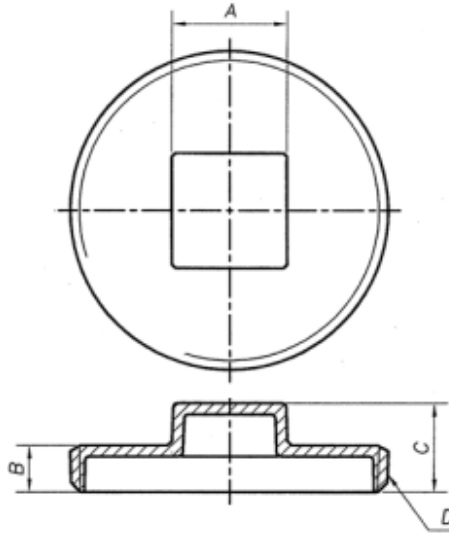

### CP - Raised Head

### DIMENSIONS

Part #	Size (D)	A	B	C
CP-125	1-1/4"	0.63	0.56	0.90
CP-150	1-1/2"	0.81	0.39	0.67
CP-200	2"	1.00	0.43	0.78
CP-250	2-1/2"	1.01	0.41	0.79
CP-300	3"	1.25	0.45	0.82
CP-350	3-1/2"	1.44	0.46	0.81
CP-400	4"	1.34	0.47	0.84
CP-500	5"	1.37	0.53	0.88
CP-600	6"	1.38	0.56	1.02
CP-800	8"	1.65	0.65	1.11

### CPC - Countersunk Square Head

### DIMENSIONS

Part #	Size (C)	A	B
CPC-150	1-1/2"	0.63	0.44
CPC-200	2"	0.80	0.43
CPC-250	2-1/2"	0.90	0.42
CPC-300	3"	1.14	0.47
CPC-350	3-1/2"	0.98	0.46
CPC-400	4"	1.15	0.46
CPC-500	5"	1.44	0.52
CPC-600	6"	1.23	0.64
CPC-800	8"	1.50	0.65