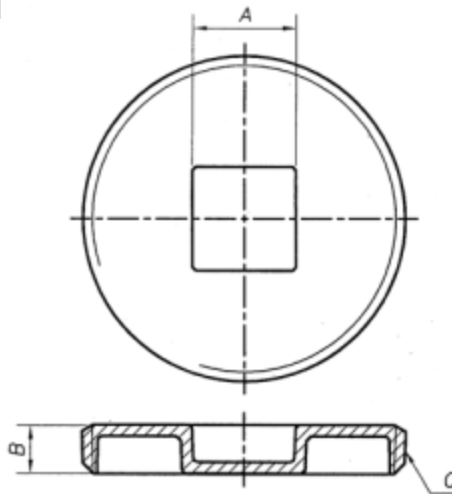

## Specification Sheet

### CP - Raised Head

### DIMENSIONS

Part #	Size (D)	A	B	C
CP-125	1-1/4"	0.63	0.56	0.90
CP-150	1-1/2"	0.81	0.39	0.67
CP-200	2"	1.00	0.43	0.78
CP-250	2-1/2"	1.01	0.41	0.79
CP-300	3"	1.25	0.45	0.82
CP-350	3-1/2"	1.44	0.46	0.81
CP-400	4"	1.34	0.47	0.84
CP-500	5"	1.37	0.53	0.88
CP-600	6"	1.38	0.56	1.02
CP-800	8"	1.65	0.65	1.11

### DIMENSIONS

Part #	Size (C)	A	B
CPC-150	1-1/2"	0.63	0.44
CPC-200	2"	0.80	0.43
CPC-250	2-1/2"	0.90	0.42
CPC-300	3"	1.14	0.47
CPC-350	3-1/2"	0.98	0.46
CPC-400	4"	1.15	0.46
CPC-500	5"	1.44	0.52
CPC-600	6"	1.23	0.64
CPC-800	8"	1.50	0.65