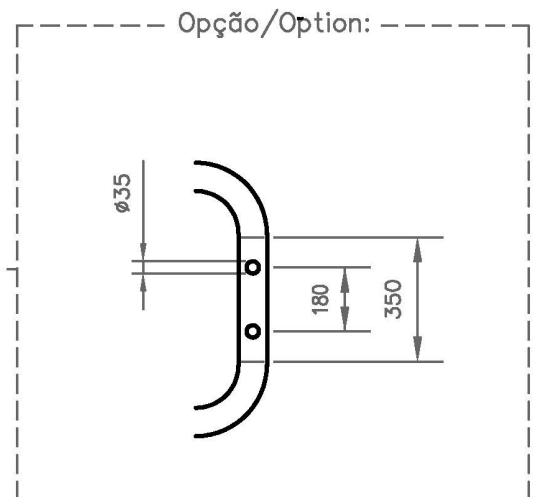

ROLL TOP

Dimensões em mm

Dimension in mm

REF.	A	B	C	D	E	F	H	J	L	VOL (L)	KG
1370	1370	760	452	1240	615	590	367	270	440	175	96
1540	1547	775	460	1400	615	590	383	290	440	200	112
1700	1710	775	465	1560	625	590	390	290	440	225	122

All the referred dimensions are susceptible to variations within the normal limits stated by the applicable standards.

Todas as dimensões referidas estão sujeitas a variações dentro dos limites normais estabelecidos pelas normas aplicáveis.

Pormenor da ába
Rim detail

Overflow hole also available with 63mm