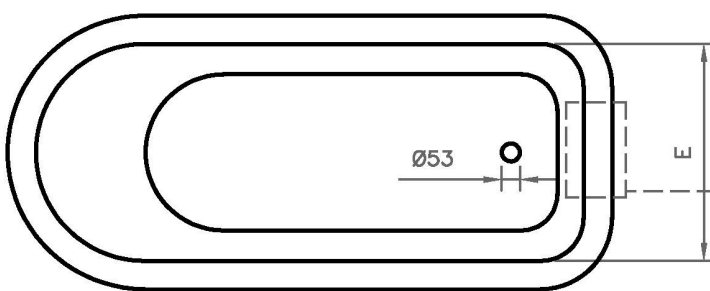

ROLL TOP

Dimensões em mm

Dimension in mm

REF.	A	B	C	D	E	F	H	J	L	VOL (L)	KG
1370	1370	760	452	1240	615	590	367	270	440	175	96
1540	1547	775	460	1400	615	590	383	290	440	200	112
1700	1710	775	465	1560	625	590	390	290	440	225	122

All the referred dimensions are susceptible to variations within the normal limits stated by the applicable standards.

Todas as dimensões referidas estão sujeitas a variações dentro dos limites normais estabelecidos pelas normas aplicáveis.

Pormenor da ába
Rim detail

Overflow hole also available with 63mm