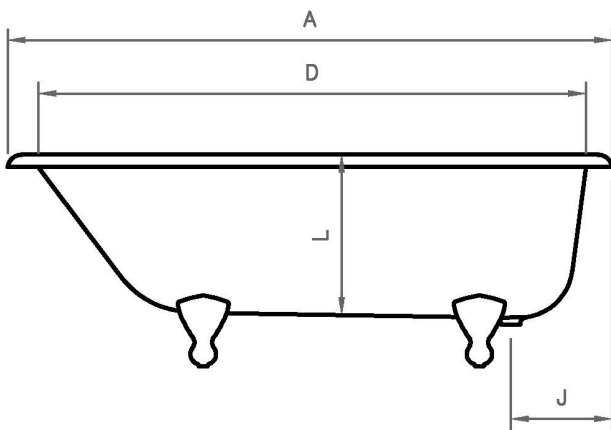

ROLL TOP

Dimensões em mm

Dimension in mm

REF.	A	B	C	D	E	F	H	J	L	VOL (L)	KG
1370	1370	760	452	1240	615	590	367	270	440	175	96
1540	1547	775	460	1400	615	590	383	290	440	200	112
1700	1710	775	465	1560	625	590	390	290	440	225	122

All the referred dimensions are susceptible to variations within the normal limits stated by the applicable standards.

Todas as dimensões referidas estão sujeitas a variações dentro dos limites normais estabelecidos pelas normas aplicáveis.

Pormenor da ába
Rim detail

Overflow hole also available with 63mm