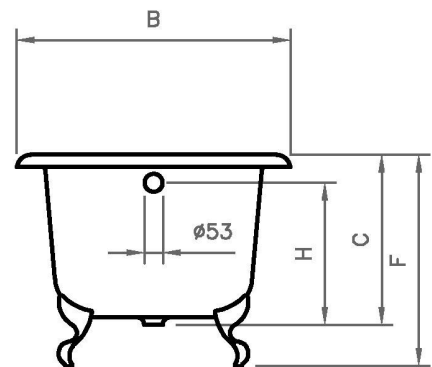

ROLL TOP

Dimensões em mm

Dimension in mm

REF.	A	B	C	D	E	F	H	J	L	VOL (L)	KG
1370	1370	760	452	1240	615	590	367	270	440	175	96
1540	1547	775	460	1400	615	590	383	290	440	200	112
1700	1710	775	465	1560	625	590	390	290	440	225	122

All the referred dimensions are susceptible to variations within the normal limits stated by the applicable standards.

Todas as dimensões referidas estão sujeitas a variações dentro dos limites normais estabelecidos pelas normas aplicáveis.

Pormenor da ába
Rim detail

Overflow hole also available with 63mm